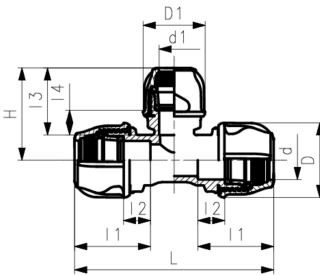

90° Reducing-Increasing Tee

- installation without disassembling
- suitable for PE and PEX pipes
- water PN16
- material: PP
- gasket: NBR quality for drinkable water
- colour: blue-black

d-d-d (mm)	PN (bar)	Code	SP	GP	Weight (kg)
20 - 25 - 20	16	158 400 200	10	70	0.122
25 - 20 - 25	16	158 400 232	10	70	0.142
25 - 32 - 25	16	158 400 201	10	50	0.191
32 - 25 - 32	16	158 400 233	10	40	0.225
40 - 32 - 40	16	158 400 234	30	0	0.349
50 - 32 - 50	16	158 400 235	15	0	0.600
50 - 40 - 50	16	158 400 236	12	0	0.645
63 - 32 - 63	16	158 400 237	8	0	1.022
63 - 50 - 63	16	158 400 238	8	0	1.179
75 - 63 - 75	16	158 400 239	5	0	1.982
90 - 75 - 90	16	158 400 240	2	0	3.229
110 - 63 - 110	16	158 400 241	1	0	4.243
110 - 90 - 110	16	158 400 242	1	0	4.942

d-d-d (mm)	d (mm)	d1 (mm)	D (mm)	D1 (mm)	L (mm)	l1 (mm)	l2 (mm)	l4 (mm)	l3 (mm)	H (mm)
20 - 25 - 20	20	25	45	53	134	54	19	59	21	81
25 - 20 - 25	25	20	53	45	150	59	21	54	19	71
25 - 32 - 25	25	32	53	64	150	59	21	66	23	93
32 - 25 - 32	32	25	64	53	173	66	23	59	21	81
40 - 32 - 40	40	32	75	64	203	76	26	66	23	93
50 - 32 - 50	50	32	97	64	239	88	30	66	23	99
50 - 40 - 50	50	40	97	75	239	88	30	76	26	109
63 - 32 - 63	63	32	114	64	288	104	35	66	23	108
63 - 50 - 63	63	50	114	97	288	104	35	88	30	129
75 - 63 - 75	75	63	135	114	360	133	41	104	35	157
90 - 75 - 90	90	75	161	135	413	150	44	133	41	196
110 - 63 - 110	110	63	185	144	484	175	53	104	35	182
110 - 90 - 110	110	90	185	161	484	175	53	150	44	224